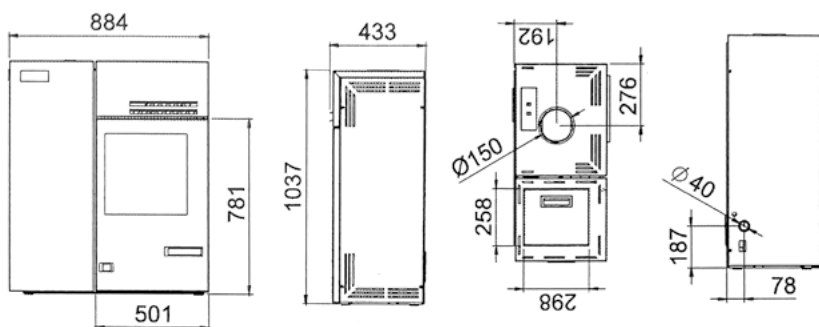

Poêle hybride

A

	GRANULÉS	BOIS
Puissance thermique nominale	9,5 kW	15 kW
Puissance thermique réduite	3,00 kW	-
Rendement moyen saisonnier ETAS (%)	XX %	XX %
Rendement puissance nominale	91,90 %	84 %
Rendement puissance réduite	95,3 %	-
Température des fumées (nominale)	144 °C	269 °C
Température des fumées (réduite)	74,5 °C	-
CO à 13% O2 (nominale)	0,007 %	0,05 %
CO à 13% O2 (réduite)	0,016 %	-
Poussières	18,5 mg/Nm ³	92,5 mg/Nm ³
Nox	90,5 mg/Nm ³	103,5 mg/Nm ³
COV	8,0 mg/Nm ³	25 mg/Nm ³
Nombre de PA min - max	12- 15 Pa	12- 15 Pa
Capacité réservoir granulés	20 kg	-
Consommation granulés (nominale)	2,2 kg/h	-
Consommation granulés (réduite)	0,68 kg/h	-
Consommation bois	-	4,3 kg/h
Volume de chauffe	≈ 237 m ³ /h	≈ 375 m ³ /h
Autonomie max	de 11 à 35h	de 11 à 35h
Diamètre d'entrée d'aire	40 mm	40 mm
Diamètre de sortie de fumées	150 mm	150 mm
Ventilateur	1 x 400 m ³ /h	1 x 400 m ³ /h
Diamètre de sortie de fumées	150 mm	150 mm
Dimensions (H x L x P)	1037 x 884 x 433 mm	
Consommation électrique	150 W / 450 W	150 W / 450 W
Tension et fréquence d'alimentation	230 V - 50 Hz	230 V - 50 Hz
Mode Stand-by	Oui	Oui
Combustible	Granulés	Bûches
Taille granulés	6 x 30 mm	-
Taille bûches	-	360 mm
Poids	165 kg	165 kg