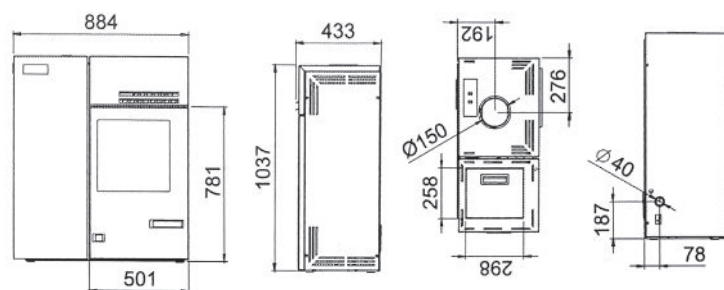

	Granules	Bois
Puissance thermique nominale	9,5 kW	15 kW
Puissance thermique réduite	3,00 kW	-
Rendement puissance nominale	91,90 %	84 %
Rendement puissance réduite	95,3 %	-
Température des fumées (nominale)	144 °C	269 °C
Température des fumées (réduite)	74,5 °C	-
CO à 13% O2 (nominale)	0,007 %	0,05 %
CO à 13% O2 (réduite)	0,016 %	-
Poussières	18,5 mg/Nm ³	92,5 mg/Nm ³
Nox	90,5 mg/Nm ³	103,5 mg/Nm ³
COV	8,0 mg/Nm ³	25 mg/Nm ³
Nombre de PA min - max	12-15 Pa	12-15 Pa
Capacité réservoir granulés	20 kg	-
Consommation granulés (nominale)	2,2 kg/h	-
Consommation granulés (réduite)	0,68 kg/h	-
Consommation bois	- ...	4,3 kg/h
Volume de chauffe	≈ 237 m ³ /h	≈ 375 m ³ /h
Autonomie max	de 11 à 35h	de 11 à 35h
Diamètre d'entrée d'aire	40 mm	40 mm
Diamètre de sortie de fumées	150 mm	150 mm
Ventilateur	1 x 400 m ³ /h	1 x 400 m ³ /h
Dimensions (H x L x P)	1037 x 884 x 433 mm	
Consommation électrique	150 W / 450 W	150 W / 450 W
Tension et fréquence d'alimentation	230 V - 50 Hz	230 V - 50 Hz
Mode Stand-by	Oui	Oui
Combustible	Granulés	Bûches
Taille granulés	6 x 30 mm	-
Taille bûches	- ...	360 mm
Poids	165 kg	165 kg